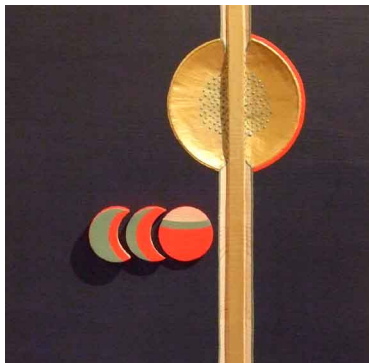

# JURYBEDÖMD MEDLEMSUTSTÄLLNING, TEMA "PÄRLAN" KONSTGÅRDEN I ÄLVSBYN AUGUSTI 2008

Nedan visas ett urval bilder från utställningen som arrangerades av Älvsby Konstförening på initiativ av SK Region Nord.

Barbro Behm

Barbro Behm och Siv Johansson

Eva Rönnlund

Siv Johansson

Jukka Nyström

Margareta Isaksson

Siv och Barbro vid Barbros skulptur

Roger Sandberg